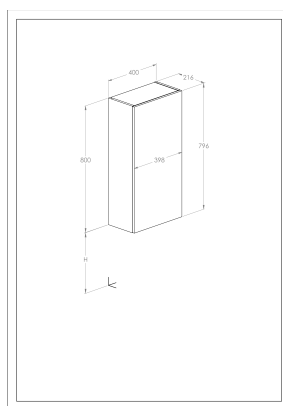

RYSUNKI TECHNICZNE

INFORMACJE O PRODUKCIE

Kolumny łazienkowe EXTRA to doskonałe uzupełnienie każdej kolekcji mebli z oferty ROCA.

Konfiguracja mebla: Drzwi

Materiał: Płyta wiórowa

Materiał z którego wykonano półki: Szkło

Mebel odwracalny

Możliwości kombinacji drzwi i szuflad: 1 drzwi

Regulowana wysokość półek

Rodzaj drzwi: Na zawiasach

Sposób montażu: Do ściany

System otwierania i zamykania: Naciśnij, aby otworzyć

Wewnętrzne półki: 2